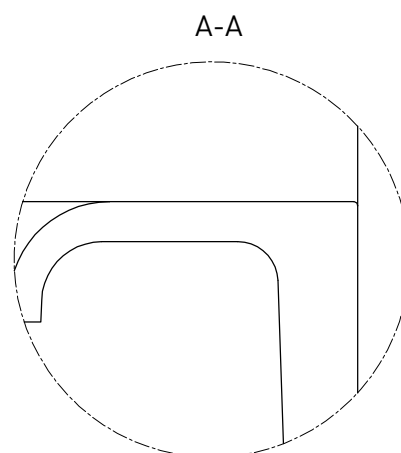

GEMELLI

УНИТАЗ ПОДВЕСНОЙ БЕЗОБОДКОВЫЙ 240121M

Дизайн: Salini SRL

salini
L'ANIMA DELL'ACQUA

Размеры: 530 x 410 x 420 мм

Вес нетто : 41 кг

Материал: Керамика / S-Stone

Покрытие: матовое

Цвет: RAL / белый

Комплектация:

Подвесной безободковый унитаз Zentrum от Vitra

Крышка с микролифтами

Каркас из S-Stone

Установка подвесного типа на инсталляцию, в комплект не входит

Гарантия: 10 лет

Производство: Италия / Россия

Salini SRL

20122 Italia, Milano, Largo Ildefonso Schuster, 1

info@salini-srl.com

www.salini-srl.com

© Salini SRL - All rights reserved

Все права защищены. Несанкционированное копирование, публикация, полное или частичное воспроизведение запрещены.