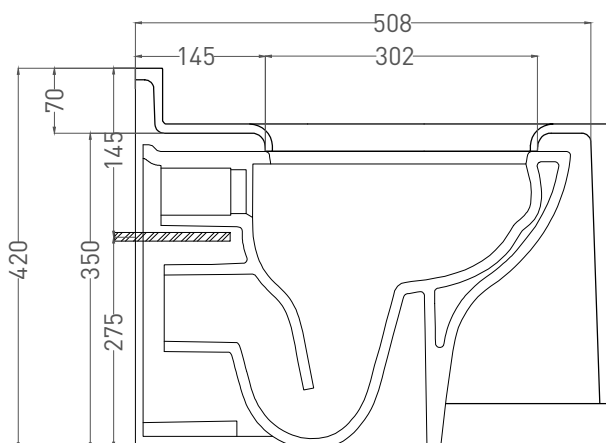

GEMELLI

УНИТАЗ ПОДВЕСНОЙ БЕЗОБОДКОВЫЙ 240121M

Дизайн: Salini SRL

salini
L'ANIMA DELL'ACQUA

Размеры: 530 x 410 x 420 мм

Вес нетто : 41 кг

Материал: Керамика / S-Stone

Покрытие: матовое

Цвет: RAL / белый

Комплектация:

Подвесной безободковый унитаз Zentrum от Vitra

Крышка с микролифтами

Каркас из S-Stone

Установка подвесного типа на инсталляцию, в комплект не входит

Гарантия: 10 лет

Производство: Италия / Россия

Salini SRL

20122 Italia, Milano, Largo Ildefonso Schuster, 1

info@salini-srl.com

www.salini-srl.com

© Salini SRL - All rights reserved

Все права защищены. Несанкционированное копирование, публикация, полное или частичное воспроизведение запрещены.