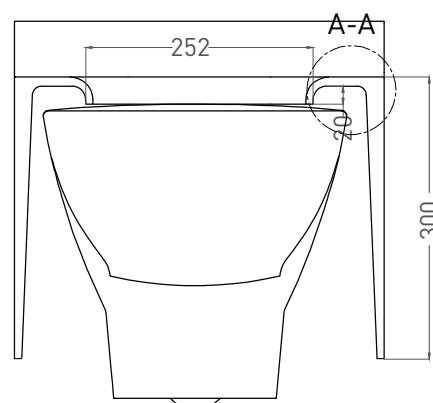

GEMELLI

УНИТАЗ ПОДВЕСНОЙ БЕЗОБОДКОВЫЙ 240121M

Дизайн: Salini SRL

salini
L'ANIMA DELL'ACQUA

Размеры: 530 x 410 x 420 мм

Вес нетто : 41 кг

Материал: Керамика / S-Stone

Покрытие: матовое

Цвет: RAL / белый

Комплектация:

Подвесной безободковый унитаз Zentrum от Vitra

Крышка с микролифтами

Каркас из S-Stone

Установка подвесного типа на инсталляцию, в комплект не входит

Гарантия: 10 лет

Производство: Италия / Россия

Salini SRL

20122 Italia, Milano, Largo Ildefonso Schuster, 1

info@salini-srl.com

www.salini-srl.com

© Salini SRL - All rights reserved

Все права защищены. Несанкционированное копирование, публикация, полное или частичное воспроизведение запрещены.