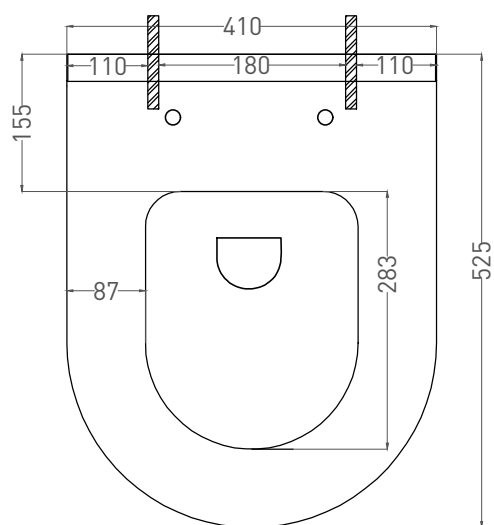

GEMELLI

УНИТАЗ ПОДВЕСНОЙ БЕЗОБОДКОВЫЙ 240121M

Дизайн: Salini SRL

salini
L'ANIMA DELL'ACQUA

Размеры: 530 x 410 x 420 мм

Вес нетто : 41 кг

Материал: Керамика / S-Stone

Покрытие: матовое

Цвет: RAL / белый

Комплектация:

Подвесной безободковый унитаз Zentrum от Vitra

Крышка с микролифтами

Каркас из S-Stone

Установка подвесного типа на инсталляцию, в комплект не входит

Гарантия: 10 лет

Производство: Италия / Россия

Salini SRL

20122 Italia, Milano, Largo Ildefonso Schuster, 1

info@salini-srl.com

www.salini-srl.com

© Salini SRL - All rights reserved

Все права защищены. Несанкционированное копирование, публикация, полное или частичное воспроизведение запрещены.